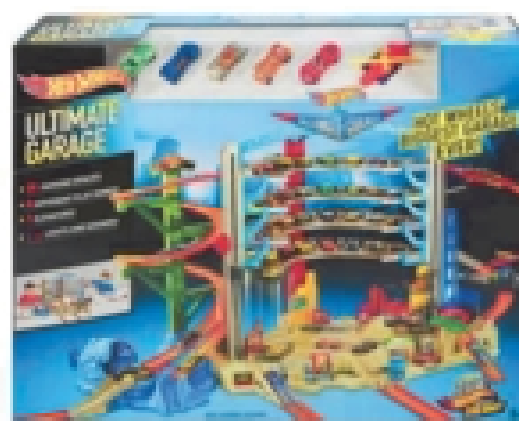

AVENGERS TITAN HERO LIGHT FIGURA SURTIDA
N70060

**TF MINI PISTA LOCURA
N70100**

**BVS FIGURAS DE LUJO LUCES FRASES Y SONIDO
N70047**

**MPH STAR WARS 7 VILLAIN
N70112**

**HOT WHEELS GARAGE
N70087**

NERF STRIKE ELITE UNIVERSAL SU
N70094